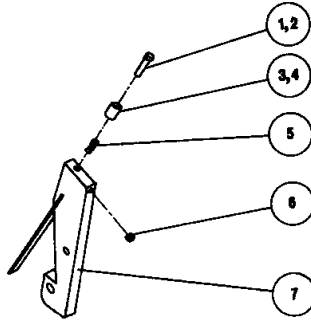

# Parts List for Lyman's Universal Primer Arm and Auto-Primer Feed Assemblies

## Universal Primer Arm

Key	Part Description	Part #
1	Large Primer Punch	7992922
2	Small Primer Punch	7992924
3	Large Primer Sleeve	7992918
4	Small Primer Sleeve	7992919
5	Primer Sleeve Spring	7992920
6	Set Screw	7992932
7	Primer Arm Complete	7728036

## Crusher/T-Mag Auto Primer Feed

Key	Part Description	Part #
1	Large Primer Feed Tube	7412053
2	Small Primer Feed Tube	7412052
3	Cotter Pins (2)	7990050
4	Primer Feed Body	7726128
5	Primer Punch Stop	7992900
6	Compression Spring	7992927
7	Set Screw	2992929
	Primer Feed Complete	7729050