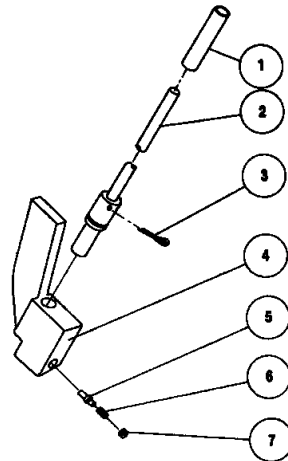

# Parts List for Lyman's Universal Primer Arm and Auto-Primer Feed Assemblies

## Universal Primer Arm

Key	Part Description	Part #
1	Large Primer Punch	7992922
2	Small Primer Punch	7992924
3	Large Primer Sleeve	7992918
4	Small Primer Sleeve	7992919
5	Primer Sleeve Spring	7992920
6	Set Screw	7992932
7	Primer Arm Complete	7728036

## Crusher/T-Mag Auto Primer Feed

Key	Part Description	Part #
1	Large Primer Feed Tube	7412053
2	Small Primer Feed Tube	7412052
3	Cotter Pins (2)	7990050
4	Primer Feed Body	7726128
5	Primer Punch Stop	7992900
6	Compression Spring	7992927
7	Set Screw	2992929
	Primer Feed Complete	7729050